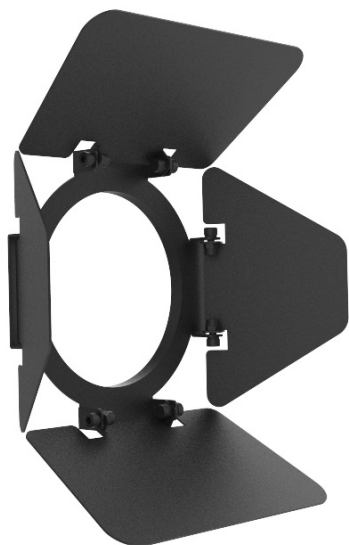

Ovation F 3.25? Barndoor

SPECIFICATIONS

FEATURES

- Protege el exceso de luz del escenario y elementos arquitectónicos
- Cortadoras para usar con accesorios con soporte para luminarias de 3.25 "(82.5 mm)

Construcción / Características físicas

- Dimensiones (abierto): 8.5 x 7.91 x 0.79 in (216 x 201 x 20 mm)
- Dimensions (closed): 4.41 x 4.01 x 0.79 in (112 x 102 x 20 mm)
- Peso: 0.4 lb (0.18 kg)
- Color Exterior : Negro

Certificaciones / Calificaciones