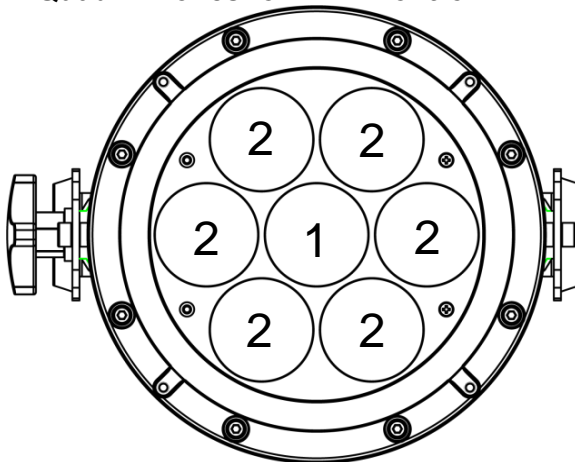

DMX Values (cont.)

FULL (cont.)	Channel	Function	Value	Percent/Setting
	20	Strobe	000 ○ 010 011 ○ 255	No function 0–20 Hz
	21	Ring Effect	000 ○ 009 010 ○ 054 055 ○ 099 100 ○ 119 120 ○ 139 140 ○ 159 160 ○ 179 180 ○ 184 185 ○ 189 190 ○ 194 195 ○ 199 200 ○ 204 205 ○ 209 210 ○ 214 215 ○ 219 220 ○ 224 225 ○ 229 230 ○ 234 235 ○ 239 240 ○ 244 245 ○ 249 250 ○ 255	All rings Static ring 1 Static ring 2 Effect ring 1 Effect ring 2 Effect ring 3 Effect ring 4 Static ring color 1 Static ring color 2 Static ring color 3 Static ring color 4 Static ring color 5 Static ring color 6 Static ring color 7 Static ring color 8 Static ring color 9 Static ring color 10 Static ring color 11 Static ring color 12 Static ring color 13 Static ring color 14 Static ring color 15
	22	Auto Speed	000 ○ 255	0–100% (Only when using values 100 to 179 in Ch. 21)
	23	Dimmer Speed	000 ○ 009 010 ○ 029 030 ○ 069 070 ○ 129 130 ○ 189 190 ○ 255	Preset dimmer speed from display menu Linear dimmer Nonlinear dimming curve 1 (fastest) Nonlinear dimming curve 2 Nonlinear dimming curve 3 Nonlinear dimming curve 4 (slowest)

COLORado™ 1-Quad IP Zones for DMX Control