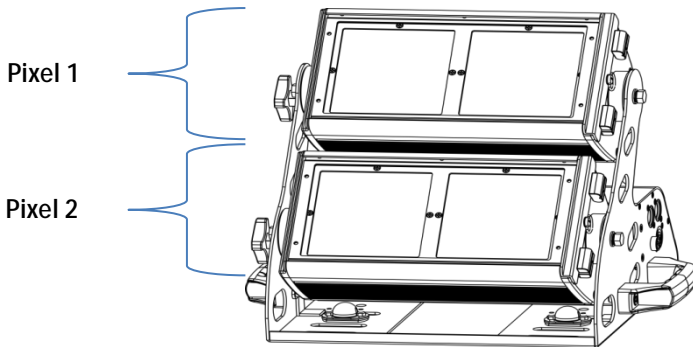

Ovation™ C-640FC Sections for DMX Pixel Control

DMX Values (cont.)

TR16	Channel	Function	Value	Percent/Setting
	1	Dimmer	000 ∘ 255	0–100%
	2	Fine Dimmer	000 ∘ 255	0–100%
	3	Red	000 ∘ 255	0–100%
	4	Fine Red	000 ∘ 255	0–100%
	5	Green	000 ∘ 255	0–100%
	6	Fine Green	000 ∘ 255	0–100%
	7	Blue	000 ∘ 255	0–100%
	8	Fine Blue	000 ∘ 255	0–100%
	9	White	000 ∘ 255	0–100%
	10	Fine White	000 ∘ 255	0–100%
	11	Amber	000 ∘ 255	0–100%
	12	Fine Amber	000 ∘ 255	0–100%
	13	Virtual Color Wheel	000 ∘ 255	Refer to the Color Chart section for specific values
	14	Color Macro + White Balance	000 ∘ 010	No function
			011 ∘ 030	R: 100% G: 0–100% B: 0
			031 ∘ 050	R: 100%-0 G: 100% B: 0
			051 ∘ 070	R: 0 G: 100% B: 0–100%
			071 ∘ 090	R: 0 G: 100%-0 B: 100%
			091 ∘ 110	R: 0–100% G: 0 B: 100%
			111 ∘ 130	R: 100% G: 0 B: 100%-0
			131 ∘ 150	R: 100% G: 0–100% B: 0–100%
			151 ∘ 170	R: 100%-0 G: 100%-0 B: 100%
			171 ∘ 200	RGBWA: 100%
			201 ∘ 205	White 1
			206 ∘ 210	White 2
			211 ∘ 215	White 3
			216 ∘ 220	White 4
			221 ∘ 225	White 5
			226 ∘ 230	White 6
			231 ∘ 235	White 7
			236 ∘ 240	White 8
	241 ∘ 245	White 9		
	246 ∘ 250	White 10		
	251 ∘ 255	White 11		