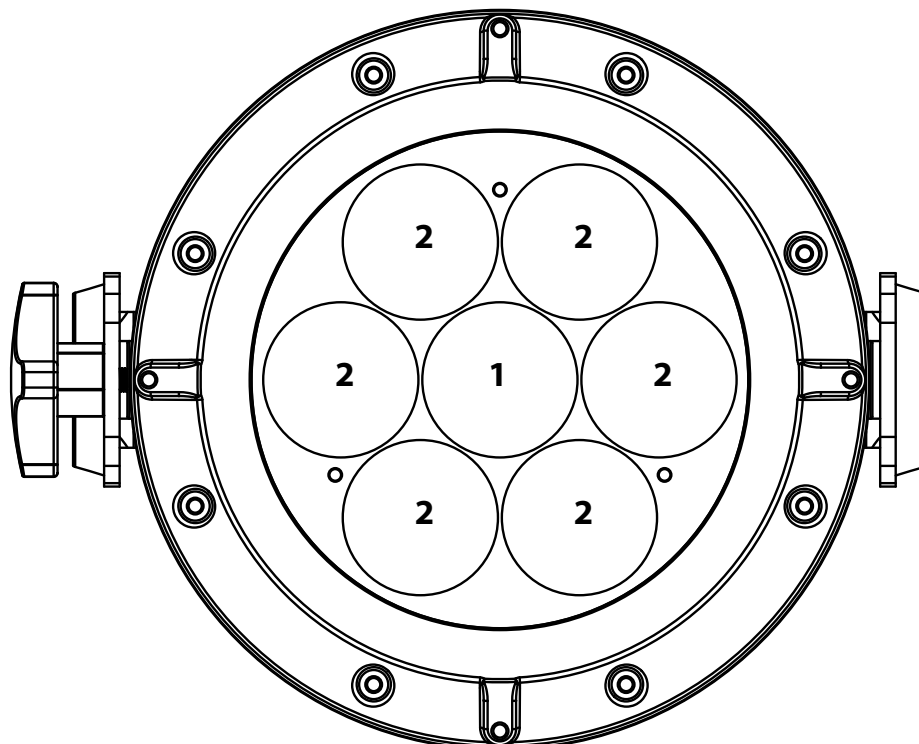

FULL	Channel	Function	Value	Percent/Setting
	21	Programs	000 ⇔ 040	No function
			041 ⇔ 050	Auto 1
			051 ⇔ 060	Auto 2
			061 ⇔ 070	Auto 3
			071 ⇔ 080	Auto 4
			081 ⇔ 090	Auto 5
			091 ⇔ 100	Auto 6
			101 ⇔ 110	Auto 7
			111 ⇔ 120	Auto 8
			121 ⇔ 130	Auto 9
			131 ⇔ 140	Auto 10
			141 ⇔ 150	Custom 1
			151 ⇔ 160	Custom 2
			161 ⇔ 170	Custom 3
	171 ⇔ 180	Custom 4		
	181 ⇔ 190	Custom 5		
	191 ⇔ 200	Custom 6		
	201 ⇔ 210	Custom 7		
	211 ⇔ 220	Custom 8		
	221 ⇔ 230	Custom 9		
	231 ⇔ 255	Custom 10		
	22	Auto Speed	000 ⇔ 255	0-100% (only when using Auto 1–10 in CH. 21)
	23	Dimmer Speed	000 ⇔ 009	Preset dimmer speed from display menu
			010 ⇔ 029	Linear dimmer
			030 ⇔ 069	Nonlinear dimming curve 1 (fastest)
			070 ⇔ 129	Nonlinear dimming curve 2
			130 ⇔ 189	Nonlinear dimming curve 3
		190 ⇔ 255	Nonlinear dimming curve 4 (slowest)	
	24	Zoom	000 ⇔ 255	0-100%
	25	Zoom Control	000 ⇔ 200	No function
			201 ⇔ 220	Zoom reset
			221 ⇔ 255	No function

COLORado 1-Quad Zoom Tour Pixel Selection for DMX Control