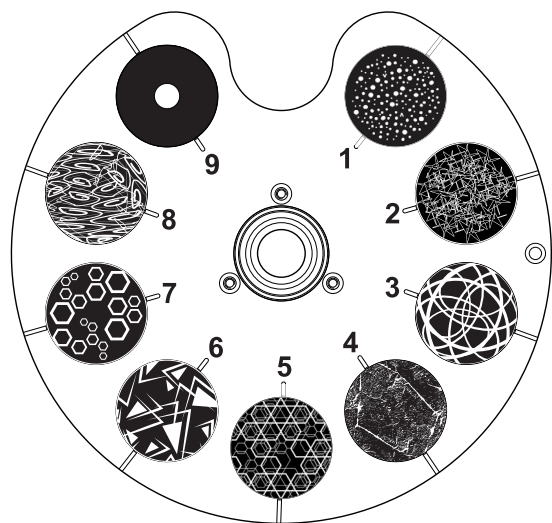

Gobo wheel 2