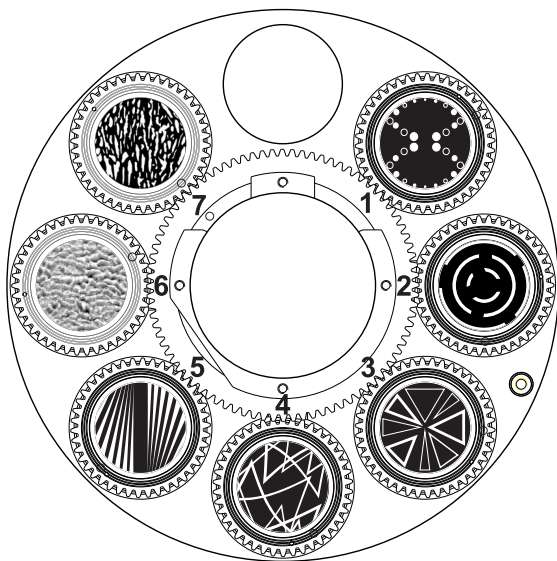

DMX CHART

Maverick Storm 2 Profile M

Channel	Function	Value	Percent/Setting
32	Control (3 second hold)	000 ⇔ 007	No function
		008 ⇔ 015	Blackout during pan/tilt
		016 ⇔ 023	Blackout while color wheel is moving
		024 ⇔ 031	Blackout while gobo wheels are moving
		032 ⇔ 039	Blackout during pan/tilt/color wheel
		040 ⇔ 047	Blackout during pan/tilt/gobo wheels
		048 ⇔ 055	Blackout during pan/tilt/color wheel/gobo wheels
		056 ⇔ 095	No function
		096 ⇔ 103	Pan reset
		104 ⇔ 111	Tilt reset
		112 ⇔ 119	Color wheel reset
		120 ⇔ 127	Gobo wheels reset
		128 ⇔ 135	No function
		136 ⇔ 143	Prism reset
		144 ⇔ 151	Blades reset
		152 ⇔ 159	All reset
		160 ⇔ 167	Iris reset
		168 ⇔ 175	Frost reset
		176 ⇔ 183	Zoom reset
		184 ⇔ 191	CMY/CTO reset
		192 ⇔ 199	Fan mode ECO
		200 ⇔ 207	Fan mode Full
		208 ⇔ 215	Fan mode Auto
		216 ⇔ 220	Fan mode TV25
		221 ⇔ 225	Fan mode TV35
		226 ⇔ 230	No function
		231 ⇔ 235	Pan/tilt swap on
		236 ⇔ 240	Pan/tilt swap off
		241 ⇔ 245	Min Zoom Focus off
		246 ⇔ 250	Min Zoom Focus on
		251 ⇔ 255	No function

Gobo Wheels

Gobo wheel 1