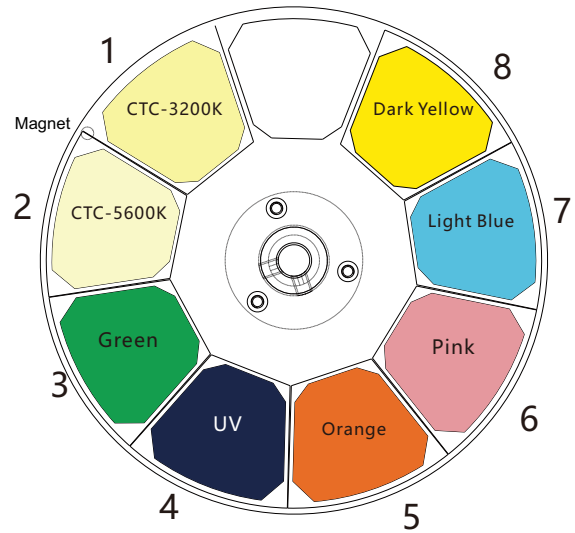

DMX CHARTS

Rogue R2E Spot

Channel	Function	Value	Percent/Setting
15	Prism rotation	000 ⇔ 127	Prism index
		128 ⇔ 189	Clockwise prism rotation, fast to slow
		190 ⇔ 193	Stop
		194 ⇔ 255	Counterclockwise prism rotation, slow to fast
16	Iris	000 ⇔ 063	0–100%
		064 ⇔ 127	Auto change, slow to fast
		128 ⇔ 191	Slow open - fast close, slow to fast
		192 ⇔ 255	Slow close - fast open, slow to fast
17	Frost	000 ⇔ 007	No function
		008 ⇔ 255	Frost effect
18	Control	000 ⇔ 007	No function
		008 ⇔ 015	Pan/tilt blackout
		016 ⇔ 023	Color blackout
		024 ⇔ 031	Gobo blackout
		032 ⇔ 039	Pan/tilt/color blackout
		040 ⇔ 047	Pan/tilt/gobo blackout
		048 ⇔ 055	Pan/tilt/color/gobo blackout
		056 ⇔ 059	PWM 600Hz
		060 ⇔ 063	PWM 1200Hz
		064 ⇔ 067	PWM 2000Hz
		068 ⇔ 071	PWM 4000Hz
		072 ⇔ 075	PWM 6000Hz
		076 ⇔ 079	PWM 1500Hz
		080 ⇔ 095	No function
		096 ⇔ 103	Pan reset
		104 ⇔ 111	Tilt reset
		112 ⇔ 126	Color reset
		120 ⇔ 127	Gobo reset
		128 ⇔ 135	Gobo rotation reset
		136 ⇔ 143	Prism reset
		144 ⇔ 151	Focus reset
		152 ⇔ 159	All reset
		160 ⇔ 167	Iris reset
		168 ⇔ 175	Frost
176 ⇔ 191	No function		
192 ⇔ 199	Fan ECO		
200 ⇔ 207	Fan full		
208 ⇔ 215	Fan auto		
216 ⇔ 255	No function		

Color Wheels

Color Wheel 1

Color Wheel 2

Gobo Wheels

Gobo Wheel 1
(Rotating gobo wheel)

Gobo Wheel 2
(Static gobo wheel)