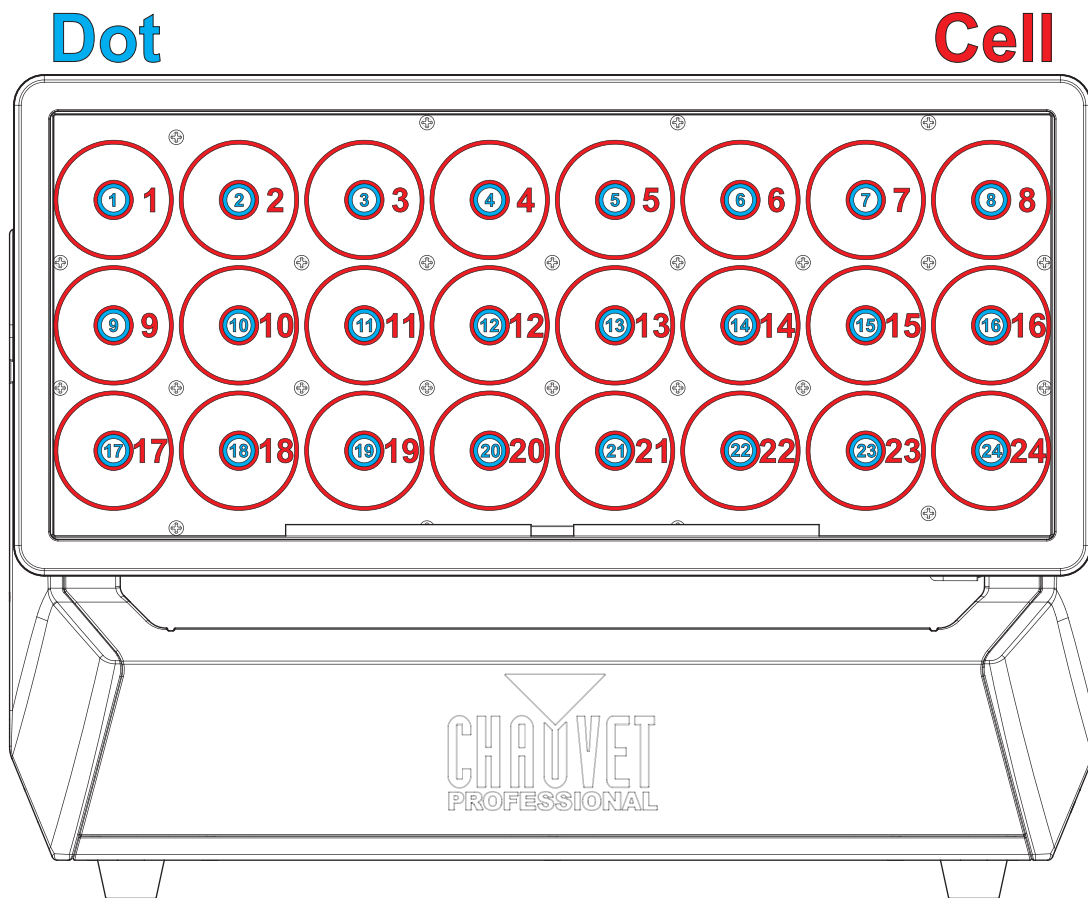

FX Macro Chart

Value	Setting	Value	Setting	Value	Setting	Value	Setting	Value	Setting	Value	Setting
000	No function	043	Macro 6.1	086	Macro 28 A	129	Macro 39.5	172	Macro 54	214	Macro 61 M
001	No function	044	Macro 6.2	087	Macro 28 B	130	Macro 40.1	173	Macro 55 A	215	Macro 61 N
002	No function	045	Macro 7.1	088	Macro 28 C	131	Macro 40.2	174	Macro 55 B	216	Macro 61 O
003	Macro 1.01	046	Macro 7.2	089	Macro 29.1	132	Macro 40.3	175	Macro 55 C	217	Macro 61 P
004	Macro 1.02	047	Macro 8	090	Macro 29.2	133	Macro 40.4	176	Macro 55 D	218	Macro 61 Q
005	Macro 1.03	048	Macro 9	091	Macro 29.3	134	Macro 41.1	177	Macro 56 A	219	Macro 61 R
006	Macro 1.04	049	Macro 10.1	092	Macro 29.4	135	Macro 41.2	178	Macro 56 B	220	Macro 62 A
007	Macro 1.05	050	Macro 10.2	093	Macro 29.5	136	Macro 41.3	179	Macro 56 C	221	Macro 62 B
008	Macro 1.06	051	Macro 11	094	Macro 29.6	137	Macro 42.1	180	Macro 56 D	222	Macro 62 C
009	Macro 1.07	052	Macro 12	095	Macro 30.1	138	Macro 42.2	181	Macro 56 E	223	Macro 62 D
010	Macro 1.08	053	Macro 13	096	Macro 30.2	139	Macro 43	182	Macro 56 F	224	Macro 62 E
011	Macro 1.09	054	Macro 14	097	Macro 30.3	140	Macro 44 A	183	Macro 57.1	225	Macro 62 F
012	Macro 1.10	055	Macro 15.1	098	Macro 30.4	141	Macro 44 B	184	Macro 57.2	226	Macro 62 G
013	Macro 1.10	056	Macro 15.2	099	Macro 30.5 A	142	Macro 45 A	185	Macro 58 A	227	Macro 62 H
014	Macro 1.12	057	Macro 15.3	100	Macro 30.5 B	143	Macro 45 B	186	Macro 58 B	228	Macro 62 I
015	Macro 1.13	058	Macro 16.1	101	Macro 30.5 C	144	Macro 46	187	Macro 58 C	229	Macro 62 J
016	Macro 1.14	059	Macro 16.2	102	Macro 31	145	Macro 47 A	188	Macro 58 D	230	Macro 62 K
017	Macro 1.15	060	Macro 17.1	103	Macro 32 A	146	Macro 47 B	189	Macro 58 E	231	Macro 62 L
018	Macro 1.16	061	Macro 17.2	104	Macro 32 B	147	Macro 47 C	190	Macro 58 F	232	Macro 62 M
019	Macro 1.17	062	Macro 18.1	105	Macro 33.1	148	Macro 48.1	191	Macro 58 G	233	Macro 62 N
020	Macro 1.18	063	Macro 18.2	106	Macro 33.2	149	Macro 48.2	192	Macro 58 H	234	Macro 62 O
021	Macro 2.1	064	Macro 19.1	107	Macro 33.3	150	Macro 49 A	193	Macro 58 I	235	Macro 62 P
022	Macro 2.2	065	Macro 19.2	108	Macro 33.4	151	Macro 49 B	194	Macro 59.1	236	Macro 62 Q
023	Macro 2.3	066	Macro 20 A	109	Macro 34.1	152	Macro 49 C	195	Macro 59.2	237	Macro 62 R
024	Macro 2.4	067	Macro 20 B	110	Macro 34.2	153	Macro 49 D	196	Macro 59.3	238	Macro 63 A
025	Macro 2.5	068	Macro 21 A	111	Macro 34.3	154	Macro 49 E	197	Macro 60 A	239	Macro 63 B
026	Macro 2.6	069	Macro 21 B	112	Macro 35.1	155	Macro 49 F	198	Macro 60 B	240	Macro 63 C
027	Macro 2.7	070	Macro 21 C	113	Macro 35.2	156	Macro 50.1	199	Macro 60 C	241	Macro 63 D
028	Macro 2.8	071	Macro 22 A	114	Macro 36	157	Macro 50.2	200	Macro 60 D	242	Macro 63 E
029	Macro 2.9	072	Macro 22 B	115	Macro 37.1	158	Macro 50.3 A	201	Macro 60 E	243	Macro 63 F
030	Macro 3.1	073	Macro 22 C	116	Macro 37.2 A	159	Macro 50.3 B	202	Macro 61 A	244	Macro 63 G
031	Macro 3.2	074	Macro 23.1	117	Macro 37.2 B	160	Macro 50.3 C	203	Macro 61 B	245	Macro 63 H
032	Macro 3.3	075	Macro 23.2	118	Macro 37.2 C	161	Macro 51 A	204	Macro 61 C	246	Macro 63 I
033	Macro 3.4	076	Macro 23.3	119	Macro 37.2 D	162	Macro 51 B	205	Macro 61 D	247	Macro 64 A
034	Macro 3.5	077	Macro 24	120	Macro 37.2 E	163	Macro 51 C	206	Macro 61 E	248	Macro 64 B
035	Macro 3.6	078	Macro 25	121	Macro 37.2 F	164	Macro 52 A	207	Macro 61 F	249	Macro 64 C
036	Macro 4.1	079	Macro 26 A	122	Macro 38 A	165	Macro 52 B	208	Macro 61 G	250	Macro 64 D
037	Macro 4.2	080	Macro 26 B	123	Macro 38 B	166	Macro 53 A	209	Macro 61 H	251	Macro 64 D
038	Macro 4.3	081	Macro 26 C	124	Macro 38 C	167	Macro 53 B	210	Macro 61 I	252	Macro 64 E
039	Macro 4.4	082	Macro 26 D	125	Macro 39.1	168	Macro 53 C	211	Macro 61 J	253	Macro 64 F
040	Macro 5.1	083	Macro 27.1	126	Macro 39.2	169	Macro 53 D	212	Macro 61 K	254	Macro 64 G
041	Macro 5.2	084	Macro 27.2 A	127	Macro 39.3	170	Macro 53 E	213	Macro 61 L	255	Macro 64 H
042	Macro 5.3	085	Macro 27.2 B	128	Macro 39.4	171	Macro 53 F				

Dot and Cell Diagram