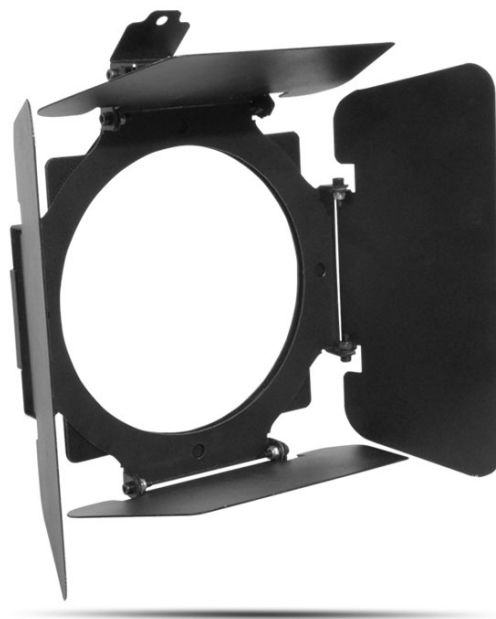

# COLORDash cortadoras Par-7 Barn Doors

## LO DESTACADO

- Controla el exceso de luz en escenarios y aplicaciones arquitectónicas
- Diseñados para uso con luminarias COLORDash Par-Quad
- Decorative addition to COLORDash Par-Quad 7

### CONSTRUCCIÓN / CARACTERÍSTICAS FÍSICAS

- Dimensiones (abierto): 366 x 366 x 51 mm (14.4 x 14.4 x 2 pulgadas)
- Dimensiones (cerrado): 254 x 186 x 51 mm (10 x 7.3 x 2 pulgadas)
- Peso: 1 kg (2 lb)
- Color exterior: Negro