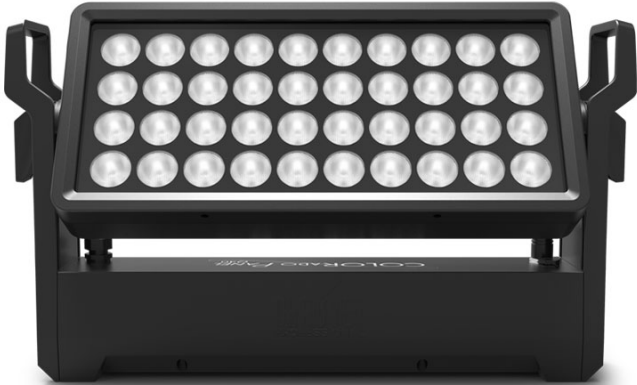

COLORado Panel Q40

COLORado Panel Q40 es una poderosa luminaria wash rectangular con clasificación IP65 que cuenta con 40 LEDs de 15W RGBW capaces de una perfecta combinación de colores de borde a borde. Esta resistente unidad interior / exterior puede manipularse a través de ángulos de haz ajustables e incluye un filtro de inundación magnético para producir un baño de luz de área más amplio pero uniforme. Sus conectores de alimentación y datos clasificados al aire libre permiten conexiones fáciles sin un cableado adecuado. Controla como quieras con W-DMX y RDM.